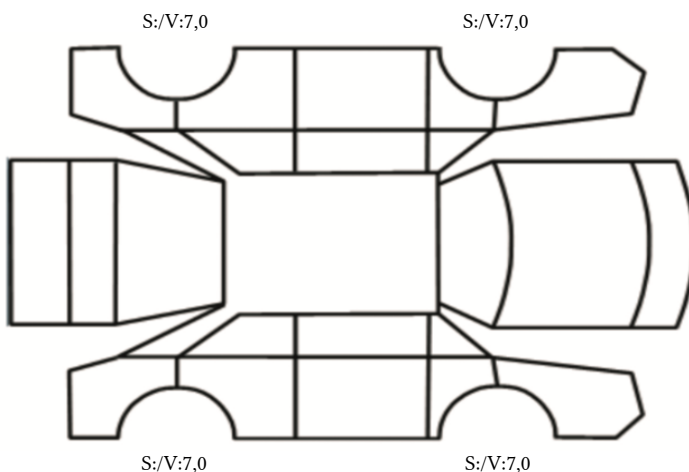

DATO: SIGNATUR KUNDE:

SKADETEGNING:

KONTROLLPUNKTER SOM LIGGER TIL GRUNN FOR TILSTANDSRAPPORTEN

MERK: Kontrollen omfatter de av nedenstående punkter som er aktuelle for angjeldende bil ut fra bilens tekniske spesifikasjoner og utstyr.