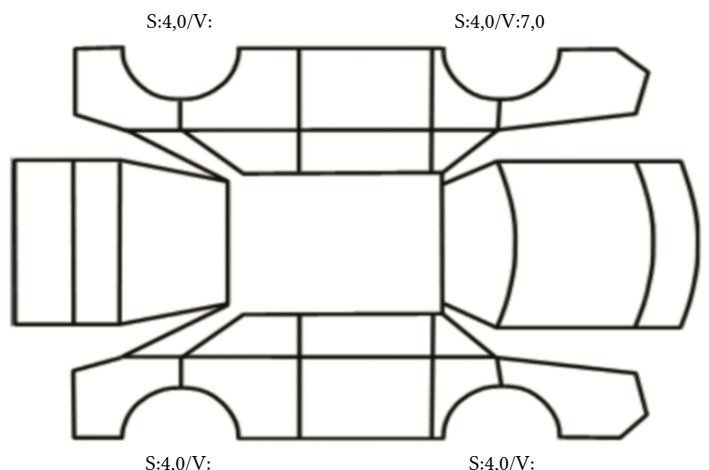

GENERELL BESKRIVELSE/KOMMENTAR

DATO: SIGNATUR SELGER:

DATO: SIGNATUR KUNDE:

SKADETEGNING:

KONTROLLPUNKTER SOM LIGGER TIL GRUNN FOR TILSTANDSRAPPORTEN

MERK: Kontrollen omfatter de av nedenstående punkter som er aktuelle for angjeldende bil ut fra bilens tekniske spesifikasjoner og utstyr.