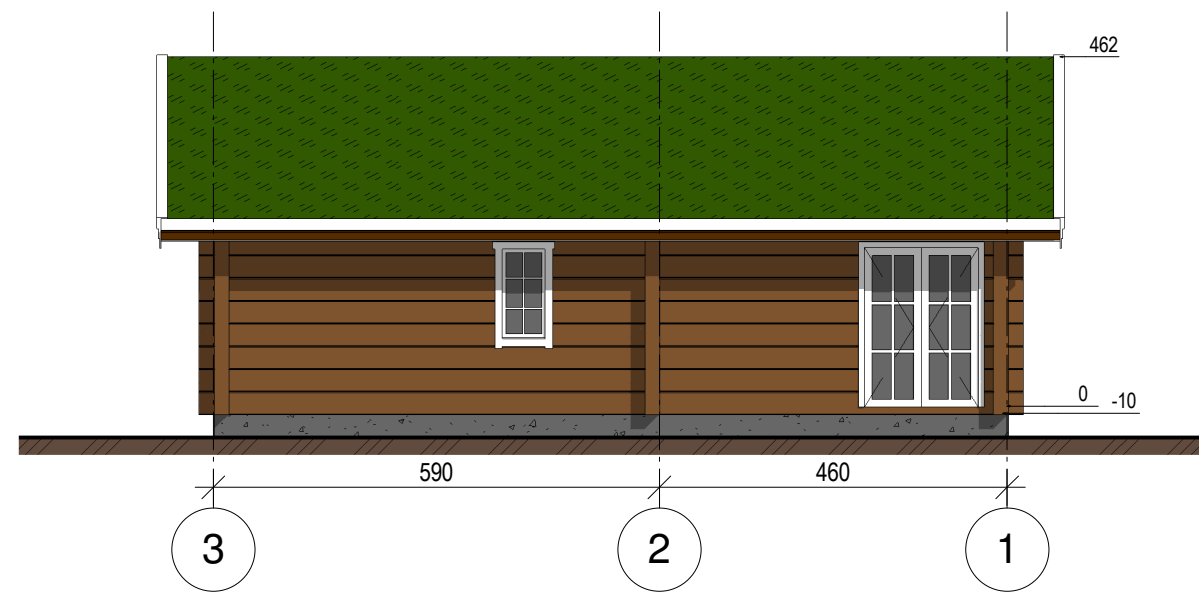

1a patalpų eksplikacija		
Numeris	Pavadinimas	Plotas
101	Room	8.97 m ²
102	Room	8.53 m ²
103	Room	8.53 m ²
104	Room	3.68 m ²
105	Room	24.64 m ²
		54.34 m ²

Plotų skirstymas pagal aukštus	
Lygis	Plotas
1 aukštas	54.34 m ²
	54.34 m ²

PIRMO AUKŠTO PLANAS M1:100

Mansardos patalpų eksplikacija		
Numeris	Pavadinimas	Plotas

MANSARDOS PLANAS M1:100

FASADAI SU ŠEŠĖLIAIS M1:100

PJÜVIS A-A M1:100

Perspektyviniai vaizdai

Perspektyva - 1a nupjautas