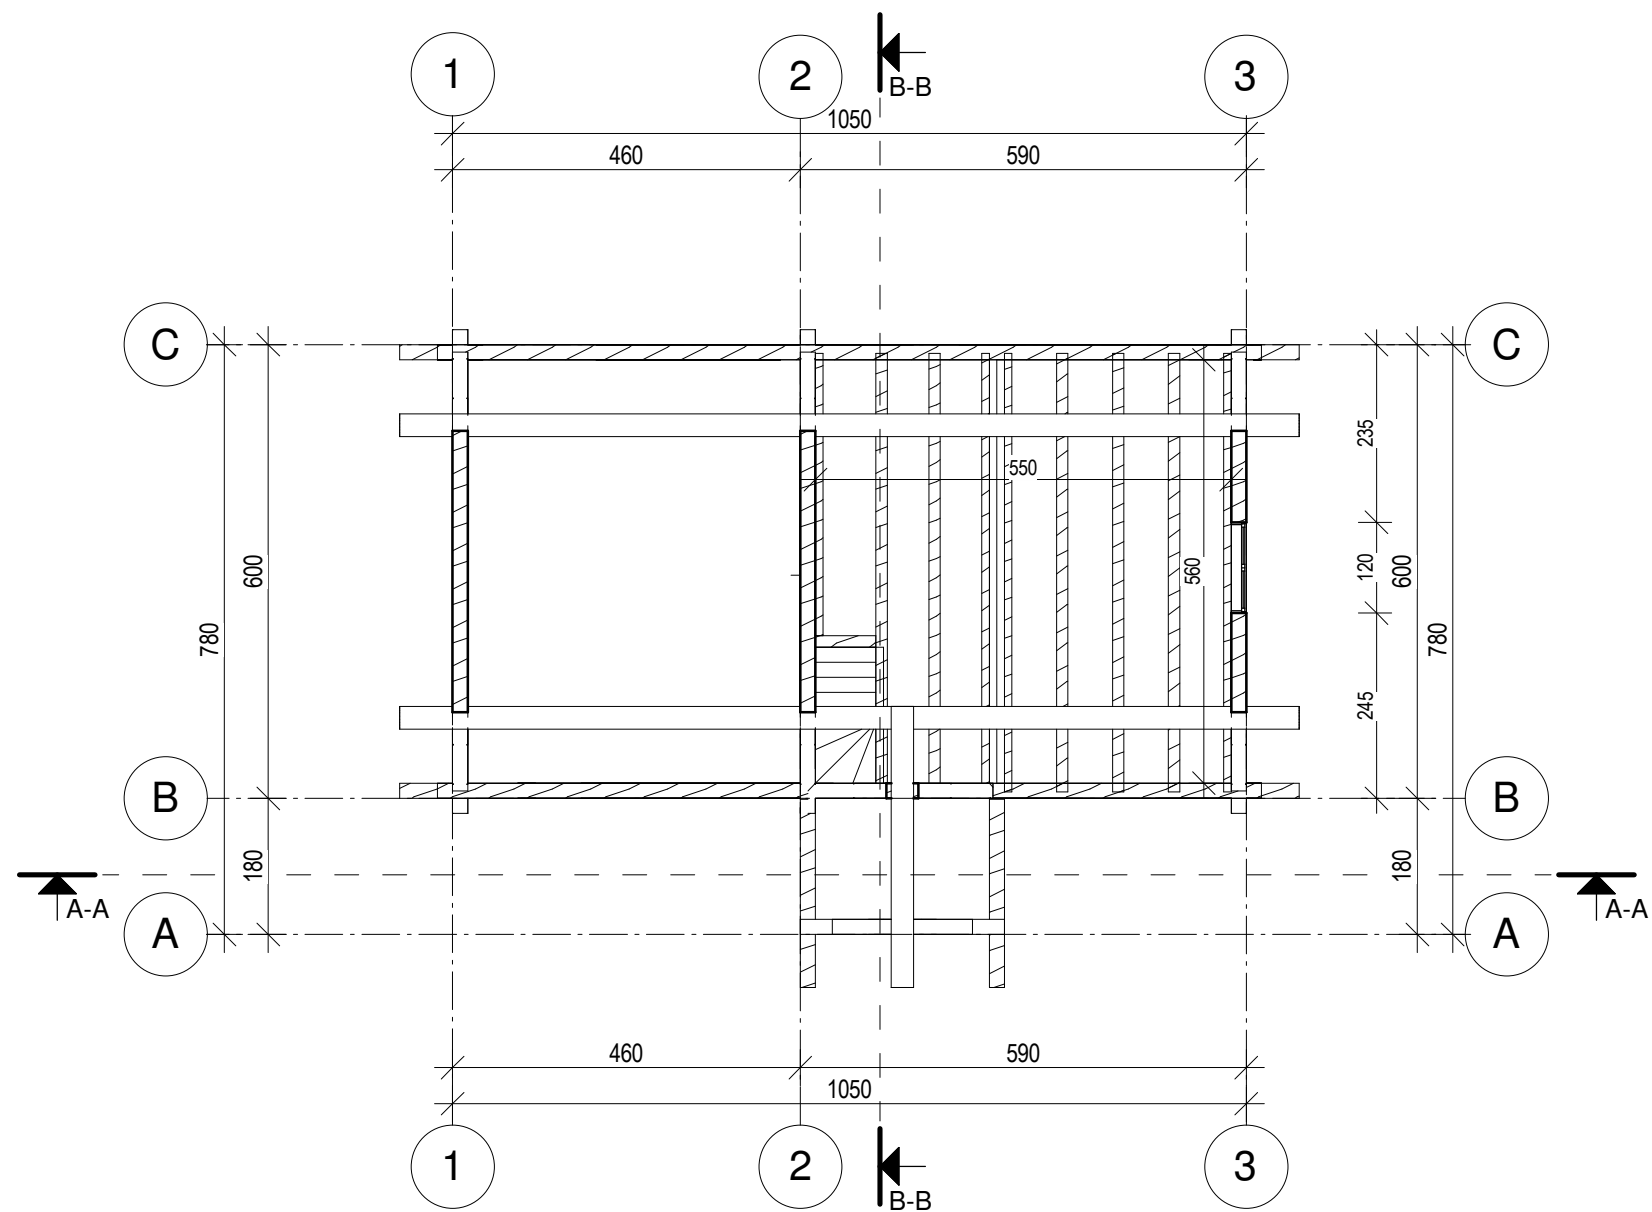

1a patalpų eksplikacija		
Numeris	Pavadinimas	Plotas
101	Room	8.97 m ²
102	Room	8.53 m ²
103	Room	8.53 m ²
104	Room	3.68 m ²
105	Room	24.64 m ²
		54.34 m ²

Plotų skirstymas pagal aukštus	
Lygis	Plotas
1 aukštas	54.34 m ²
	54.34 m ²

PIRMO AUKŠTO PLANAS M1:100

Mansardos patalpų eksplikacija		
Numeris	Pavadinimas	Plotas

MANSARDOS PLANAS M1:100

FASADAI SU ŠEŠĖLIAIS M1:100

PJÜVIS A-A M1:100

Perspektyviniai vaizdai

Perspektyva - 1a nupjautas