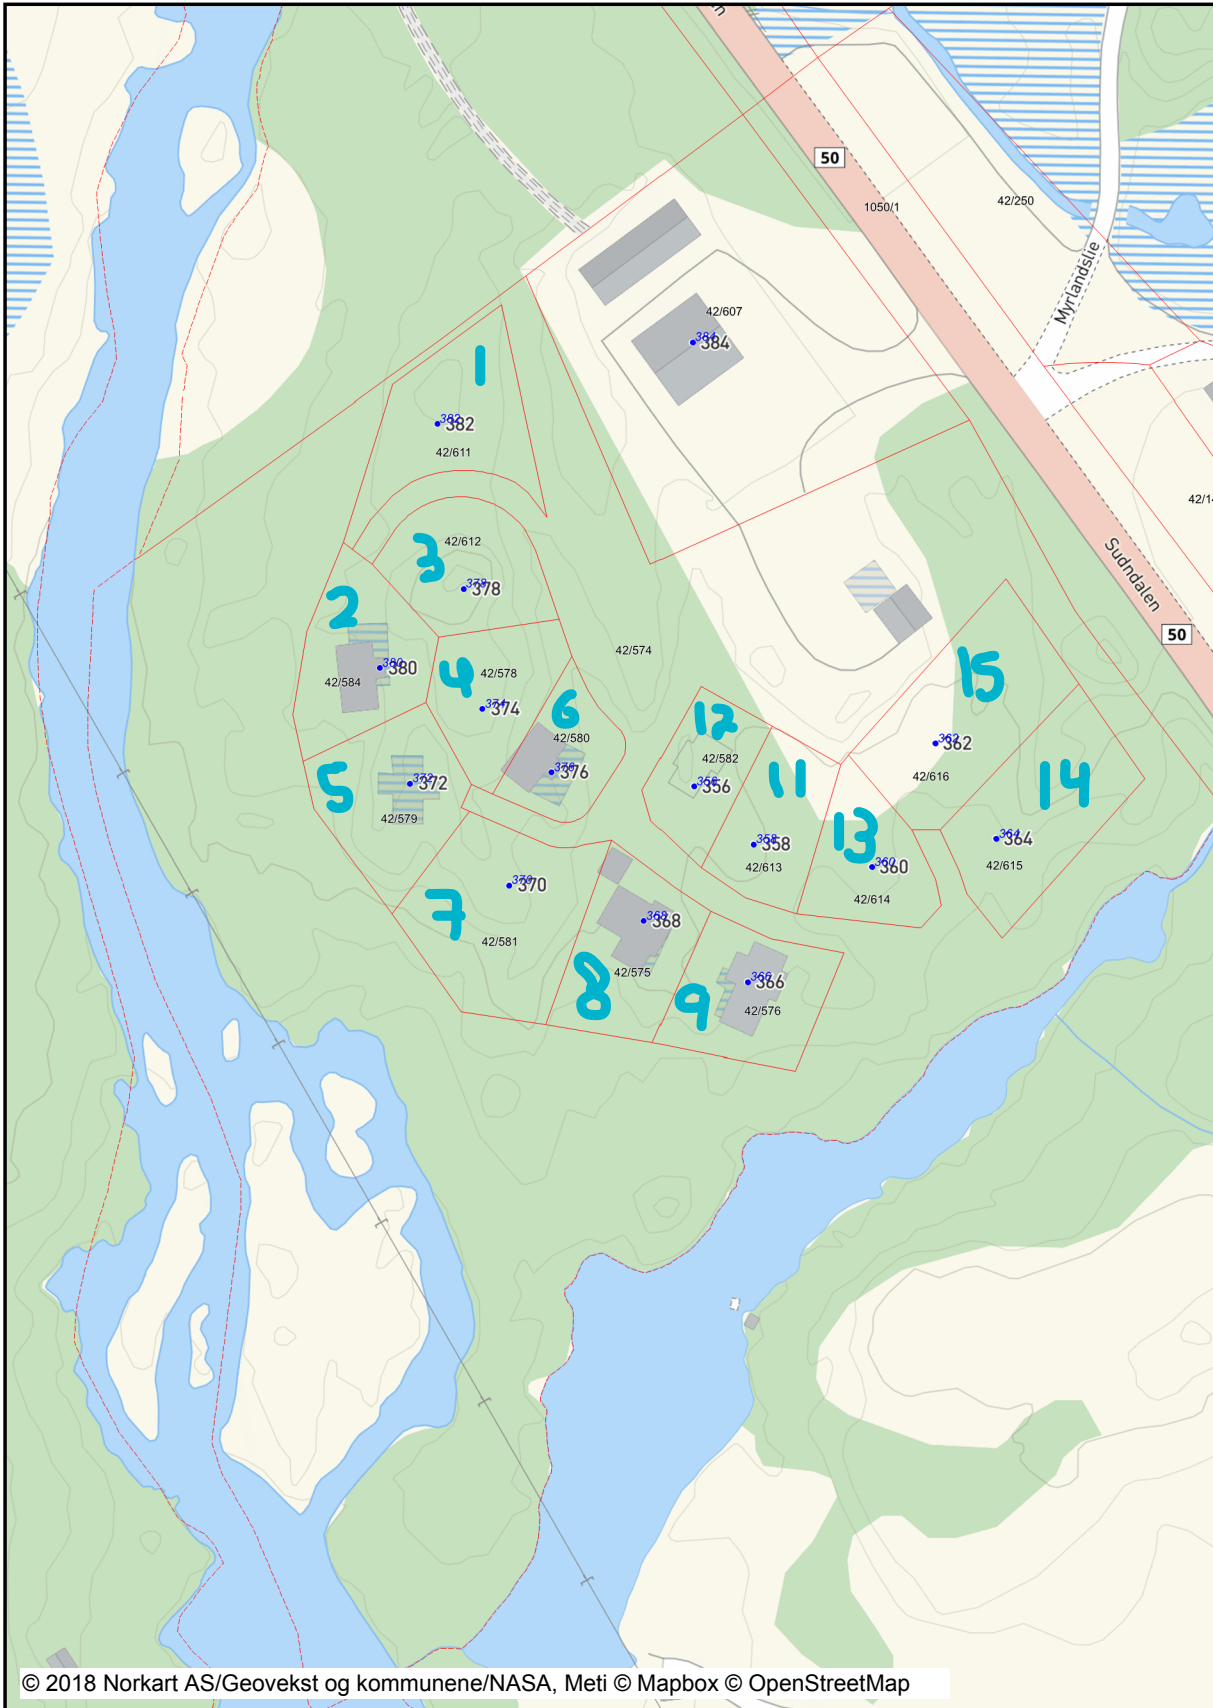

Løken hyttefelt

Dato: 06.02.2018

Målestokk: 1:1500

Koordinatsystem: UTM 32N

Tegnforklaring

Matrikkelkart

-  Eiendomsgrense oppmålt
-  Eiendomsgrense ikke målt

Abc GID

Gatenavn

Ahc Gårds-, og bruksnummer

Matrikkel Adresse

Abc TekstforVegadresse

• Vegadresse