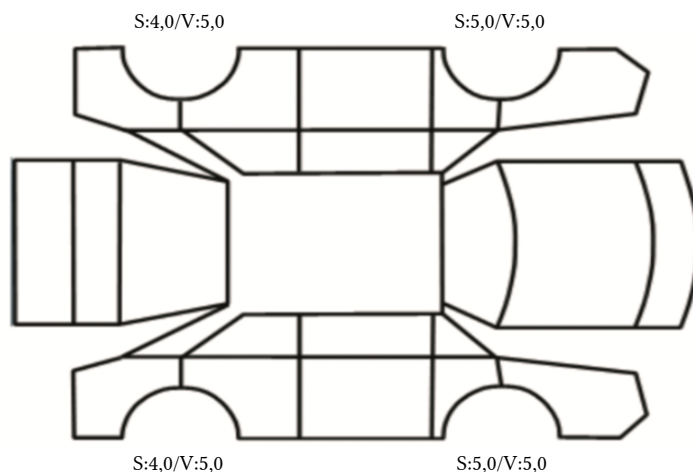

GENERELL BESKRIVELSE/KOMMENTAR

DATO: SIGNATUR SELGER:

DATO: SIGNATUR KUNDE:

SKADETEGNING:

Tilstandsrapport

KONTROLLPUNKTER SOM LIGGER TIL GRUNN FOR TILSTANDSRAPPORTEN

MERK: Kontrollen omfatter de av nedenstående punkter som er aktuelle for angjeldende bil ut fra bilens tekniske spesifikasjoner og utstyr.