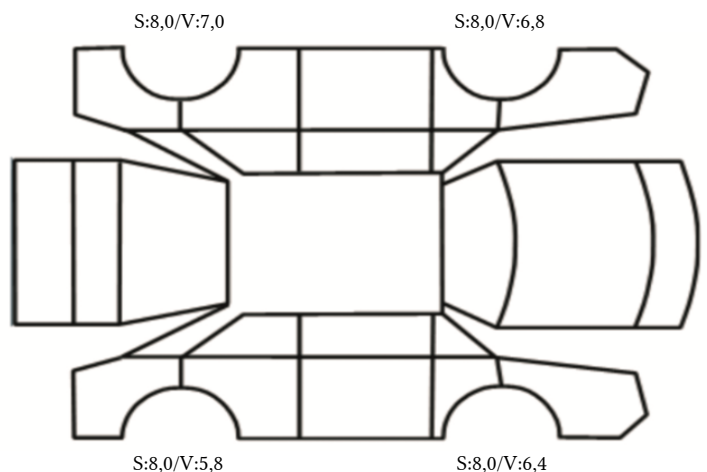

GENERELL BESKRIVELSE/KOMMENTAR

DATO: SIGNATUR SELGER:

DATO: SIGNATUR KUNDE:

SKADETEGNING:

Tilstandsrapport

KONTROLLPUNKTER SOM LIGGER TIL GRUNN FOR TILSTANDSRAPPORTEN

MERK: Kontrollen omfatter de av nedenstående punkter som er aktuelle for angjeldende bil ut fra bilens tekniske spesifikasjoner og utstyr.