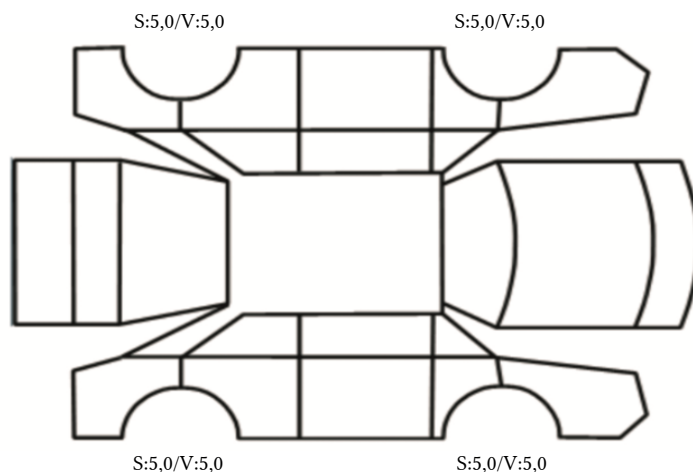

GENERELL BESKRIVELSE/KOMMENTAR

DATO: SIGNATUR SELGER:

DATO: SIGNATUR KUNDE:

SKADETEGNING:

Tilstandsrapport

KONTROLLPUNKTER SOM LIGGER TIL GRUNN FOR TILSTANDSRAPPORTEN

MERK: Kontrollen omfatter de av nedenstående punkter som er aktuelle for angjeldende bil ut fra bilens tekniske spesifikasjoner og utstyr.