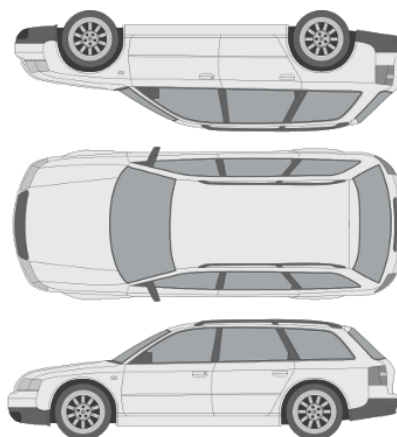

GENERELL BESKRIVELSE/KOMMENTAR

Dato: Signatur selger

Dato: Signatur kunde

SKADETEGNING:

- Ripe
- Bulk
- Steinsprut
- Lakkrust
- Annet

KONTROLLPUNKTER SOM LIGGER TIL GRUNN FOR TILSTANDSRAPPORTEN

MERK: Kontrollen omfatter de av nedenstående punkter som er aktuelle for angjeldende bil ut fra bilens tekniske spesifikasjoner og utstyr.