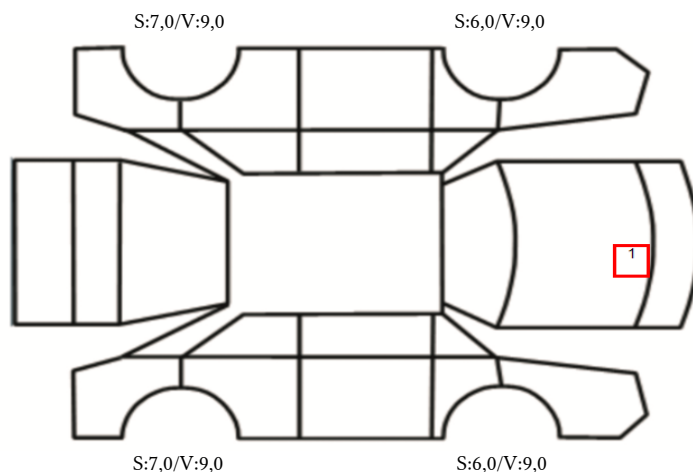

DATO: SIGNATUR SELGER:

DATO: SIGNATUR KUNDE:

SKADETEGNING:

KONTROLLPUNKTER SOM LIGGER TIL GRUNN FOR TILSTANDSRAPPORTEN

MERK: Kontrollen omfatter de av nedenstående punkter som er aktuelle for angjeldende bil ut fra bilens tekniske spesifikasjoner og utstyr.