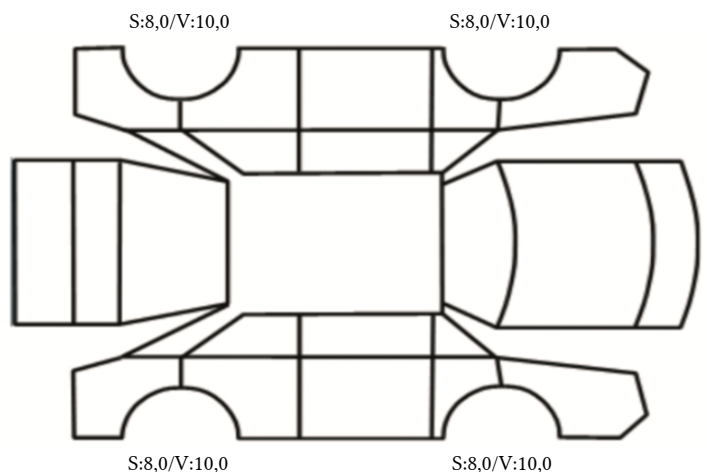

GENERELL BESKRIVELSE/KOMMENTAR

DATO: SIGNATUR SELGER:

DATO: SIGNATUR KUNDE:

SKADETEGNING:

Tilstandsrapport

KONTROLLPUNKTER SOM LIGGER TIL GRUNN FOR TILSTANDSRAPPORTEN

MERK: Kontrollen omfatter de av nedenstående punkter som er aktuelle for angjeldende bil ut fra bilens tekniske spesifikasjoner og utstyr.