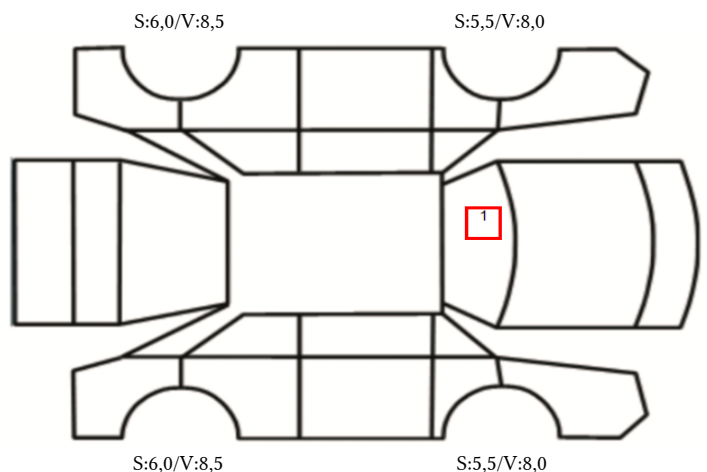

DATO: SIGNATUR KUNDE:

SKADETEGNING:

Tilstandsrapport

KONTROLLPUNKTER SOM LIGGER TIL GRUNN FOR TILSTANDSRAPPORTEN

MERK: Kontrollen omfatter de av nedenstående punkter som er aktuelle for angjeldende bil ut fra bilens tekniske spesifikasjoner og utstyr.