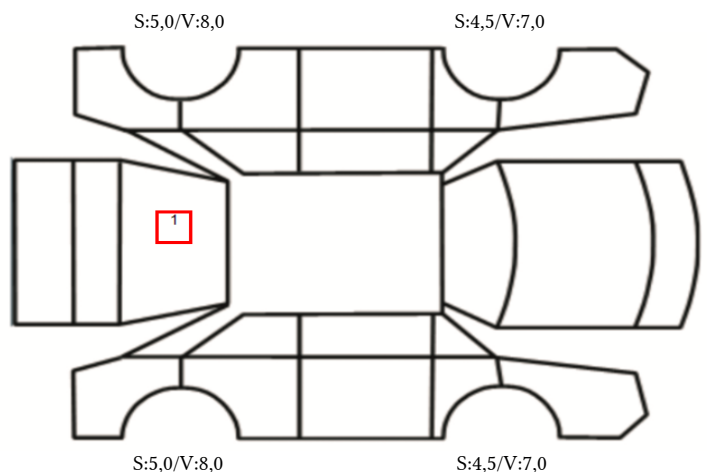

GENERELL BESKRIVELSE/KOMMENTAR

DATO: SIGNATUR SELGER:

DATO: SIGNATUR KUNDE:

SKADETEGNING:

Tilstandsrapport

KONTROLLPUNKTER SOM LIGGER TIL GRUNN FOR TILSTANDSRAPPORTEN

MERK: Kontrollen omfatter de av nedenstående punkter som er aktuelle for angjeldende bil ut fra bilens tekniske spesifikasjoner og utstyr.