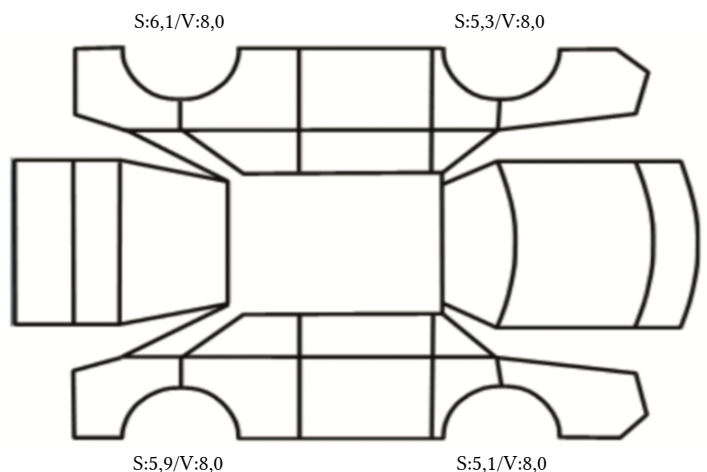

DATO: SIGNATUR KUNDE:

SKADETEGNING:

Tilstandsrapport

KONTROLLPUNKTER SOM LIGGER TIL GRUNN FOR TILSTANDSRAPPORTEN

MERK: Kontrollen omfatter de av nedenstående punkter som er aktuelle for angjeldende bil ut fra bilens tekniske spesifikasjoner og utstyr.