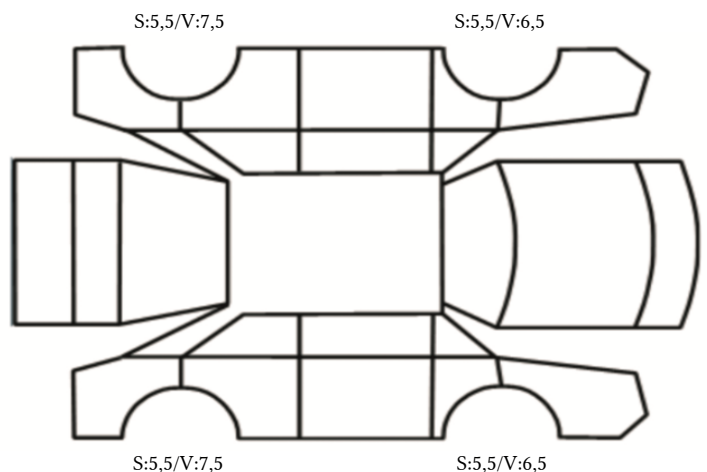

GENERELL BESKRIVELSE/KOMMENTAR

DATO: SIGNATUR SELGER:

DATO: SIGNATUR KUNDE:

SKADETEGNING:

Tilstandsrapport

KONTROLLPUNKTER SOM LIGGER TIL GRUNN FOR TILSTANDSRAPPORTEN

MERK: Kontrollen omfatter de av nedenstående punkter som er aktuelle for angjeldende bil ut fra bilens tekniske spesifikasjoner og utstyr.