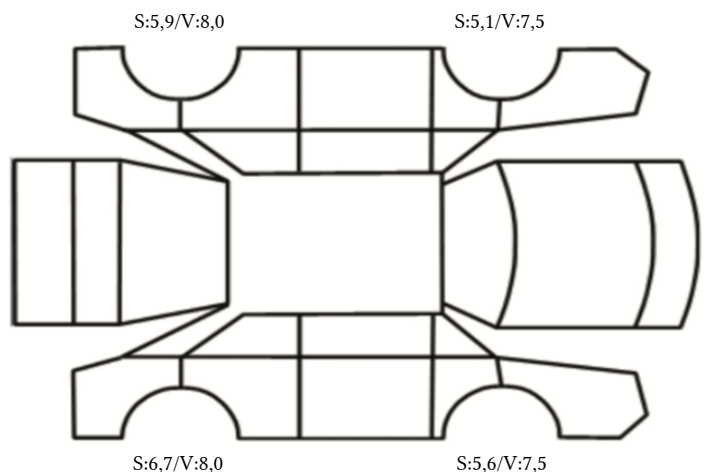

DATO: SIGNATUR KUNDE:

SKADETEGNING:

Tilstandsrapport

KONTROLLPUNKTER SOM LIGGER TIL GRUNN FOR TILSTANDSRAPPORTEN

MERK: Kontrollen omfatter de av nedenstående punkter som er aktuelle for angjeldende bil ut fra bilens tekniske spesifikasjoner og utstyr.