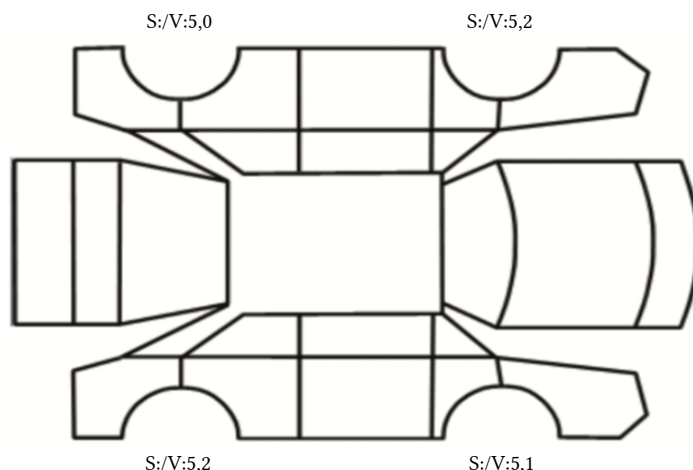

SKADETEGNING:

Tilstandsrapport

KONTROLLPUNKTER SOM LIGGER TIL GRUNN FOR TILSTANDSRAPPORTEN

MERK: Kontrollen omfatter de av nedenstående punkter som er aktuelle for angjeldende bil ut fra bilens tekniske spesifikasjoner og utstyr.