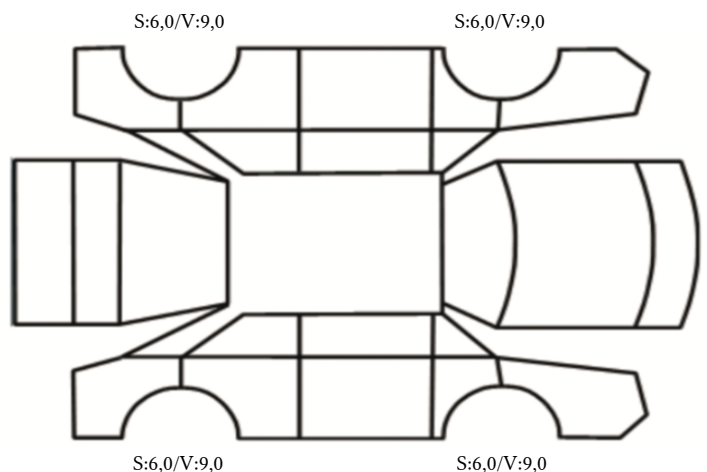

GENERELL BESKRIVELSE/KOMMENTAR

DATO: SIGNATUR SELGER:

DATO: SIGNATUR KUNDE:

SKADETEGNING:

Tilstandsrapport

KONTROLLPUNKTER SOM LIGGER TIL GRUNN FOR TILSTANDSRAPPORTEN

MERK: Kontrollen omfatter de av nedenstående punkter som er aktuelle for angjeldende bil ut fra bilens tekniske spesifikasjoner og utstyr.