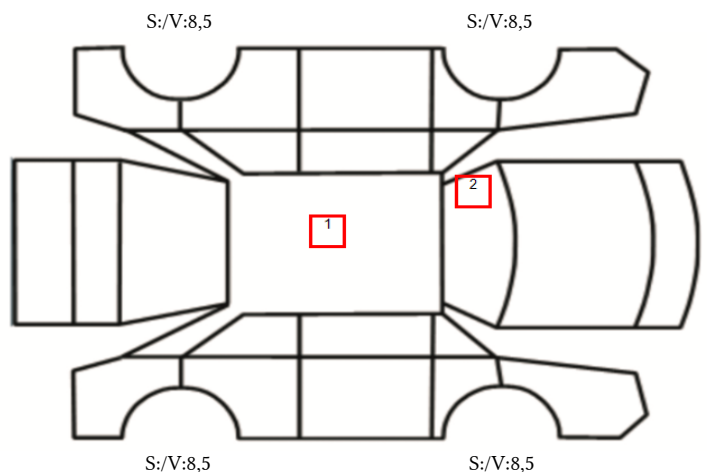

GENERELL BESKRIVELSE/KOMMENTAR

DATO: SIGNATUR SELGER:

DATO: SIGNATUR KUNDE:

SKADETEGNING:

Tilstandsrapport

KONTROLLPUNKTER SOM LIGGER TIL GRUNN FOR TILSTANDSRAPPORTEN

MERK: Kontrollen omfatter de av nedenstående punkter som er aktuelle for angjeldende bil ut fra bilens tekniske spesifikasjoner og utstyr.