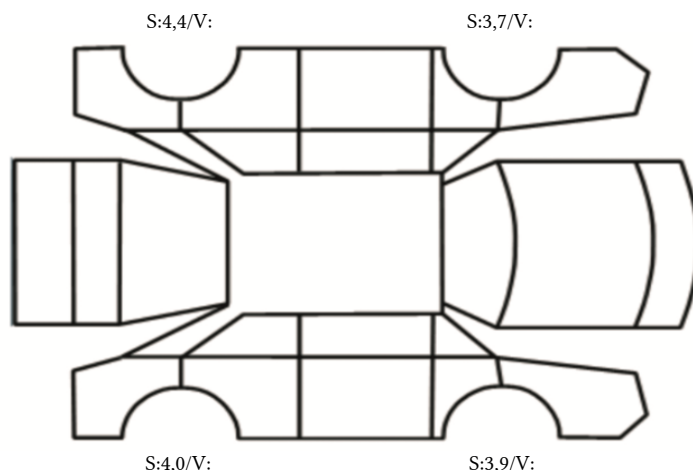

GENERELL BESKRIVELSE/KOMMENTAR

DATO: SIGNATUR SELGER:

DATO: SIGNATUR KUNDE:

SKADETEGNING:

Tilstandsrapport

KONTROLLPUNKTER SOM LIGGER TIL GRUNN FOR TILSTANDSRAPPORTEN

MERK: Kontrollen omfatter de av nedenstående punkter som er aktuelle for angjeldende bil ut fra bilens tekniske spesifikasjoner og utstyr.