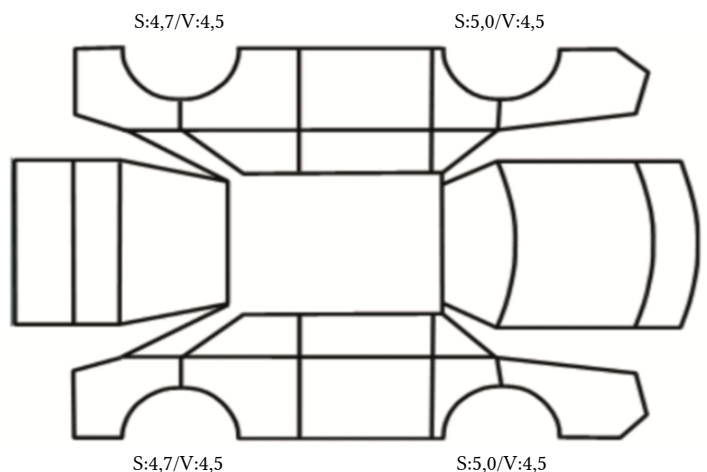

DATO: SIGNATUR KUNDE:

SKADETEGNING:

Tilstandsrapport

KONTROLLPUNKTER SOM LIGGER TIL GRUNN FOR TILSTANDSRAPPORTEN

MERK: Kontrollen omfatter de av nedenstående punkter som er aktuelle for angjeldende bil ut fra bilens tekniske spesifikasjoner og utstyr.