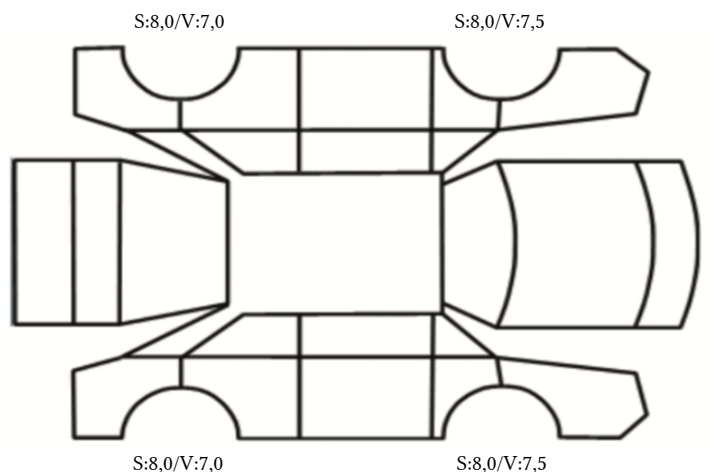

GENERELL BESKRIVELSE/KOMMENTAR

DATO: SIGNATUR SELGER:

DATO: SIGNATUR KUNDE:

SKADETEGNING:

Tilstandsrapport

KONTROLLPUNKTER SOM LIGGER TIL GRUNN FOR TILSTANDSRAPPORTEN

MERK: Kontrollen omfatter de av nedenstående punkter som er aktuelle for angjeldende bil ut fra bilens tekniske spesifikasjoner og utstyr.