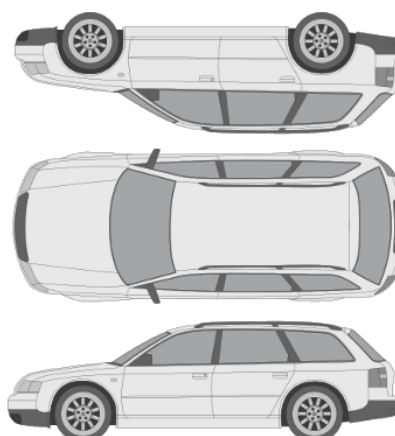

GENERELL BESKRIVELSE/KOMMENTAR

Dato: Signatur selger

Dato: Signatur kunde:

SKADETEGNING:

- Ripe
- Bulk
- Steinsprut
- Lakkrust
- Annet

KONTROLLPUNKTER SOM LIGGER TIL GRUNN FOR TILSTANDSRAPPORTEN

MERK: Kontrollen omfatter de av nedenstående punkter som er aktuelle for angjeldende bil ut fra bilens tekniske spesifikasjoner og utstyr.