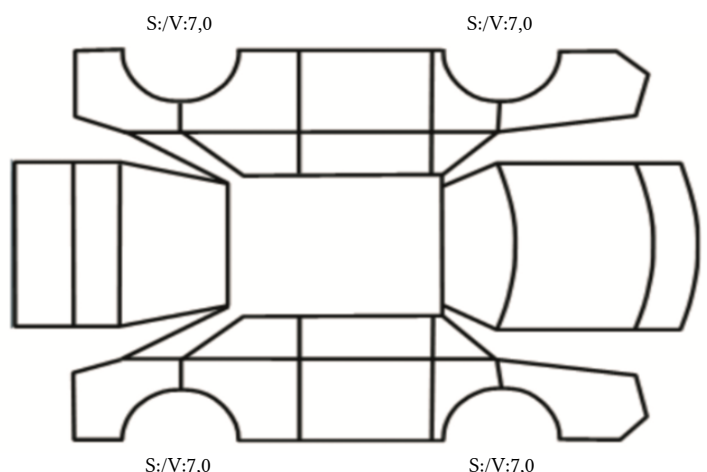

GENERELL BESKRIVELSE/KOMMENTAR

DATO: SIGNATUR SELGER:

DATO: SIGNATUR KUNDE:

SKADETEGNING:

KONTROLLPUNKTER SOM LIGGER TIL GRUNN FOR TILSTANDSRAPPORTEN

MERK: Kontrollen omfatter de av nedenstående punkter som er aktuelle for angjeldende bil ut fra bilens tekniske spesifikasjoner og utstyr.