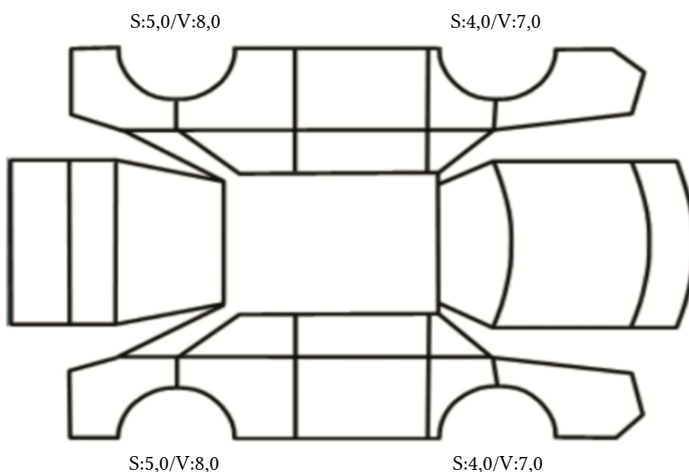

GENERELL BESKRIVELSE/KOMMENTAR

DATO: SIGNATUR SELGER:

DATO: SIGNATUR KUNDE:

SKADETEGNING:

Tilstandsrapport

KONTROLLPUNKTER SOM LIGGER TIL GRUNN FOR TILSTANDSRAPPORTEN

MERK: Kontrollen omfatter de av nedenstående punkter som er aktuelle for angjeldende bil ut fra bilens tekniske spesifikasjoner og utstyr.