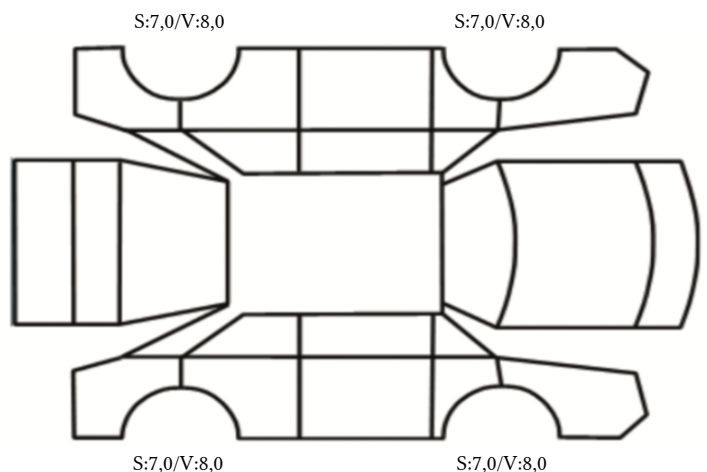

GENERELL BESKRIVELSE/KOMMENTAR

DATO: SIGNATUR SELGER:

DATO: SIGNATUR KUNDE:

SKADETEGNING:

Tilstandsrapport

KONTROLLPUNKTER SOM LIGGER TIL GRUNN FOR TILSTANDSRAPPORTEN

MERK: Kontrollen omfatter de av nedenstående punkter som er aktuelle for angjeldende bil ut fra bilens tekniske spesifikasjoner og utstyr.