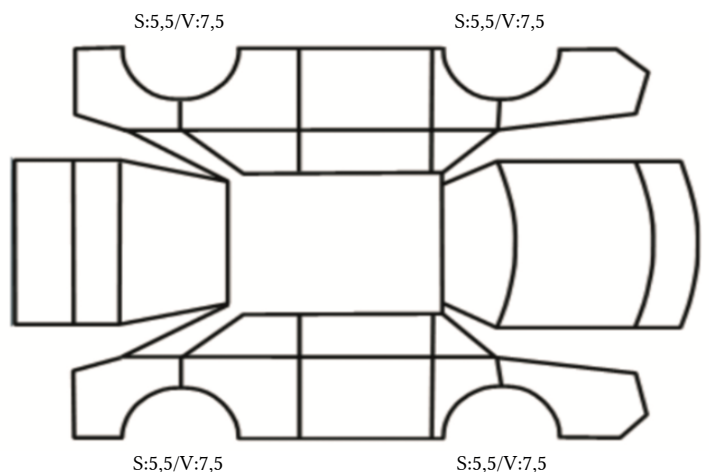

GENERELL BESKRIVELSE/KOMMENTAR

DATO: SIGNATUR SELGER:

DATO: SIGNATUR KUNDE:

SKADETEGNING:

Tilstandsrapport

KONTROLLPUNKTER SOM LIGGER TIL GRUNN FOR TILSTANDSRAPPORTEN

MERK: Kontrollen omfatter de av nedenstående punkter som er aktuelle for angjeldende bil ut fra bilens tekniske spesifikasjoner og utstyr.