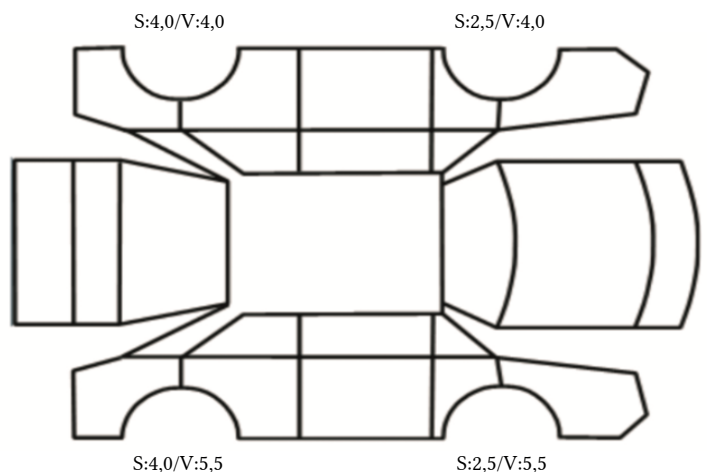

DATO: SIGNATUR KUNDE:

SKADETEGNING:

KONTROLLPUNKTER SOM LIGGER TIL GRUNN FOR TILSTANDSRAPPORTEN

MERK: Kontrollen omfatter de av nedenstående punkter som er aktuelle for angjeldende bil ut fra bilens tekniske spesifikasjoner og utstyr.