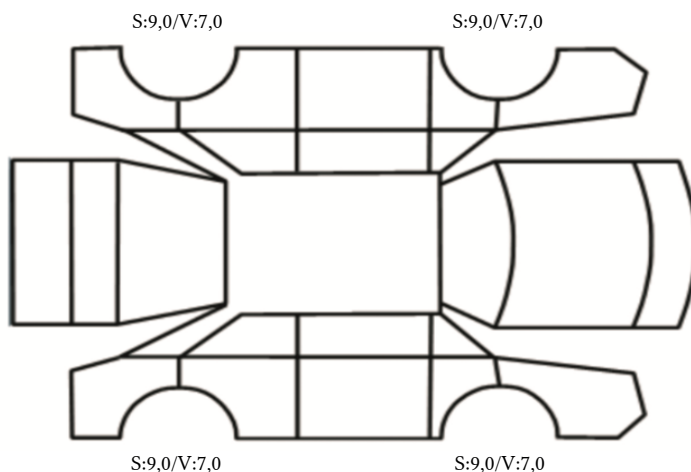

GENERELL BESKRIVELSE/KOMMENTAR

DATO: SIGNATUR SELGER:

DATO: SIGNATUR KUNDE:

SKADETEGNING:

KONTROLLPUNKTER SOM LIGGER TIL GRUNN FOR TILSTANDSRAPPORTEN

MERK: Kontrollen omfatter de av nedenstående punkter som er aktuelle for angjeldende bil ut fra bilens tekniske spesifikasjoner og utstyr.