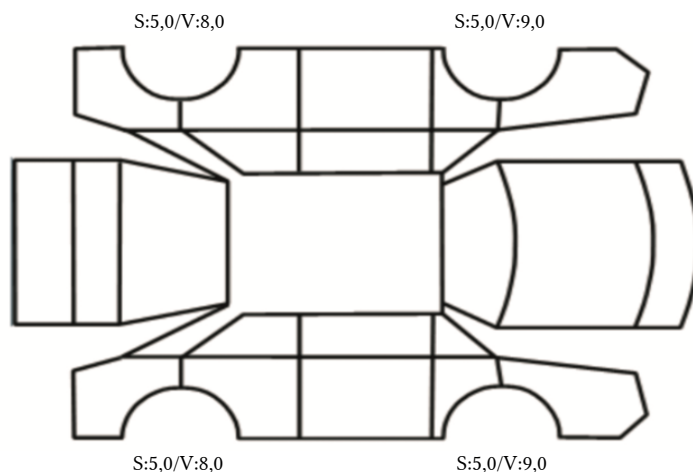

GODKJENT AV

FORBRUKERRÅDET

MERKE:	Mercedes-Benz	ANTALL NØKLER:	2	BRUKT IMPORTERT:	Nei
MODELL:	Citan	ANTIRUSTGARANTI:	Ja	REGISTERREIM SKIFTET, DATO:	
VARIANT:	109 CDI A3-Lang, Action, A	MOTOR, SYL VOLUM:	1,5 l	REGISTERREIM SKIFTET, KM:	0
DRIVHJUL:	Forhjulsdrift	MOTOR, EFFEKT:	90Hk	SISTE SERVICE:	04.07.2018
GIRTYPE:	Manuell	DRIVSTOFF:	Diesel	PKK UTFØRT:	Nei
KJENNEMERKE:	ZH48018	TRIMMET/CHIPTUNET:	Nei	SERVICEHEFTE/SERVICER FULGT:	Ja
UNDERST. NR.:	WDF4156051U187136			VOGNMAPPE M/INSTRUKSJONS BOK:	Ja
KILOMETERSTAND:	44595	BEKREFTET KM:	Ja	TIDLIGERE STØRRE SKADE:	Nei
ÅRSMODELL:	2016	KOLL. PUTER UTKOBLET:	Nei	TIDLIGERE ANNEN ENN NORMAL BRUK:	Normal br
REG. FØRSTE GANG:	30.08.2016	HEFTELSER:	Nei	RAPPORT DATO:	21.02.2020

TEKNISK VURDERING - TRAFIKK OG SIKKERHET

SAMLET VURDERING	MERKNADER - BEDRE ENN SAMLET VURDERING	MERKNADER - SVAKERE ENN SAMLET VURDERING
Normal iht alder og kjørelengde.		

UTVENDIG VURDERING - EKSTERIØR OG UTVENDIG LYS

SAMLET VURDERING	MERKNADER - BEDRE ENN SAMLET VURDERING	MERKNADER - SVAKERE ENN SAMLET VURDERING
Normal iht alder og kjørelengde.		

INNVENDIG VURDERING - INTERIØR OG INSTRUMENTER

SAMLET VURDERING	MERKNADER - BEDRE ENN SAMLET VURDERING	MERKNADER - SVAKERE ENN SAMLET VURDERING
Normal iht alder og kjørelengde.		C Varerom Hull i papp deksel innvendig i bakdør

GENERELL BESKRIVELSE/KOMMENTAR

DATO: SIGNATUR SELGER:

DATO: SIGNATUR KUNDE:

SKADETEGNING: