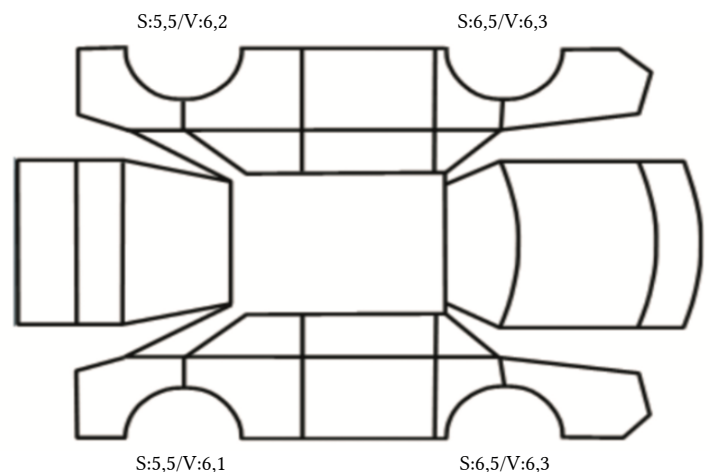

GENERELL BESKRIVELSE/KOMMENTAR

DATO: SIGNATUR SELGER:

DATO: SIGNATUR KUNDE:

SKADETEGNING:

Tilstandsrapport

KONTROLLPUNKTER SOM LIGGER TIL GRUNN FOR TILSTANDSRAPPORTEN

MERK: Kontrollen omfatter de av nedenstående punkter som er aktuelle for angjeldende bil ut fra bilens tekniske spesifikasjoner og utstyr.