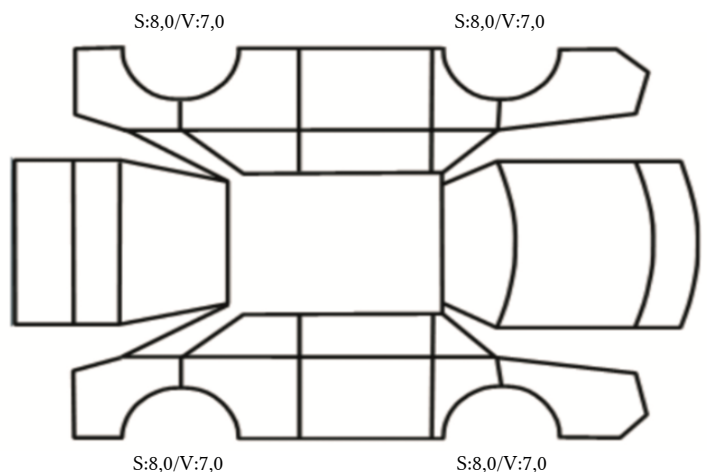

GENERELL BESKRIVELSE/KOMMENTAR

DATO: SIGNATUR SELGER:

DATO: SIGNATUR KUNDE:

SKADETEGNING:

Tilstandsrapport

KONTROLLPUNKTER SOM LIGGER TIL GRUNN FOR TILSTANDSRAPPORTEN

MERK: Kontrollen omfatter de av nedenstående punkter som er aktuelle for angjeldende bil ut fra bilens tekniske spesifikasjoner og utstyr.