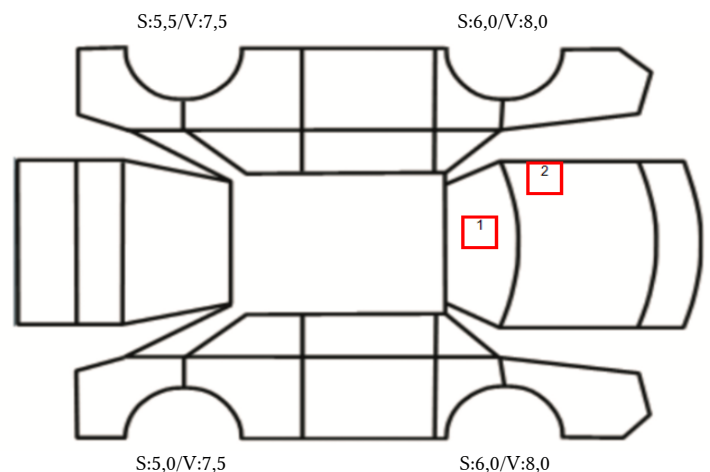

DATO: SIGNATUR KUNDE:

SKADETEGNING:

Tilstandsrapport

KONTROLLPUNKTER SOM LIGGER TIL GRUNN FOR TILSTANDSRAPPORTEN

MERK: Kontrollen omfatter de av nedenstående punkter som er aktuelle for angjeldende bil ut fra bilens tekniske spesifikasjoner og utstyr.