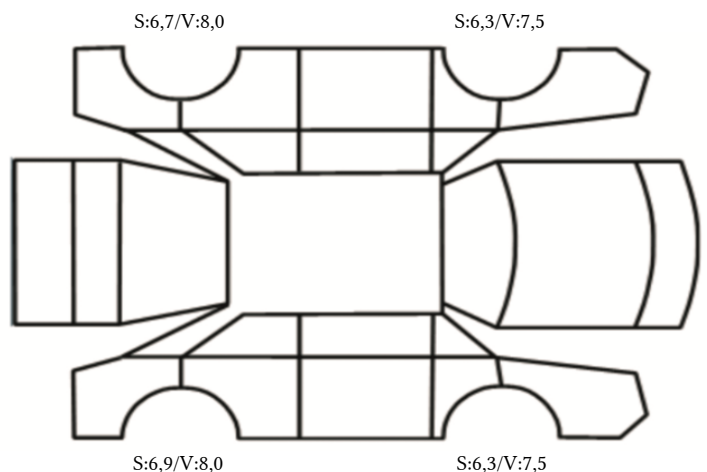

DATO: SIGNATUR KUNDE:

SKADETEGNING:

Tilstandsrapport

KONTROLLPUNKTER SOM LIGGER TIL GRUNN FOR TILSTANDSRAPPORTEN

MERK: Kontrollen omfatter de av nedenstående punkter som er aktuelle for angjeldende bil ut fra bilens tekniske spesifikasjoner og utstyr.