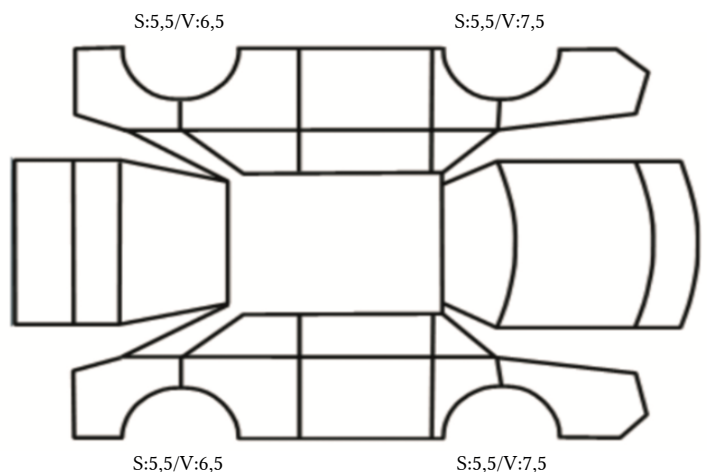

GENERELL BESKRIVELSE/KOMMENTAR

DATO: SIGNATUR SELGER:

DATO: SIGNATUR KUNDE:

SKADETEGNING:

Tilstandsrapport

KONTROLLPUNKTER SOM LIGGER TIL GRUNN FOR TILSTANDSRAPPORTEN

MERK: Kontrollen omfatter de av nedenstående punkter som er aktuelle for angjeldende bil ut fra bilens tekniske spesifikasjoner og utstyr.