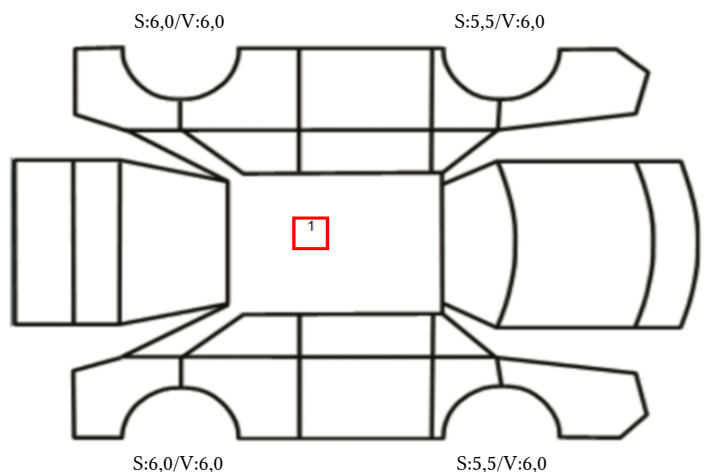

GENERELL BESKRIVELSE/KOMMENTAR

DATO: SIGNATUR SELGER:

DATO: SIGNATUR KUNDE:

SKADETEGNING:

Tilstandsrapport

KONTROLLPUNKTER SOM LIGGER TIL GRUNN FOR TILSTANDSRAPPORTEN

MERK: Kontrollen omfatter de av nedenstående punkter som er aktuelle for angjeldende bil ut fra bilens tekniske spesifikasjoner og utstyr.