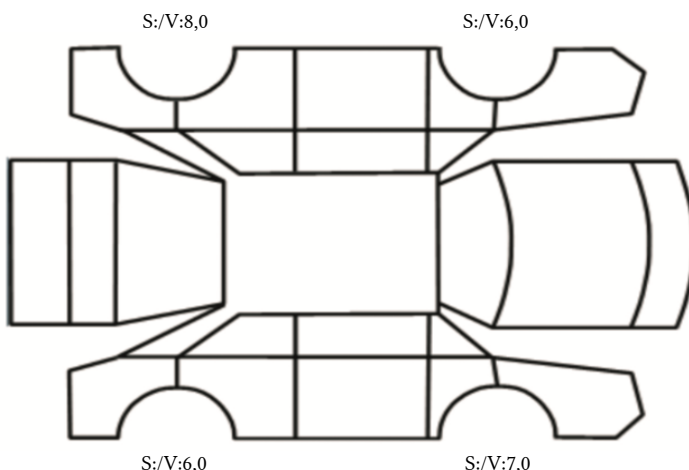

GENERELL BESKRIVELSE/KOMMENTAR

DATO: SIGNATUR SELGER:

DATO: SIGNATUR KUNDE:

SKADETEGNING:

KONTROLLPUNKTER SOM LIGGER TIL GRUNN FOR TILSTANDSRAPPORTEN

MERK: Kontrollen omfatter de av nedenstående punkter som er aktuelle for angjeldende bil ut fra bilens tekniske spesifikasjoner og utstyr.