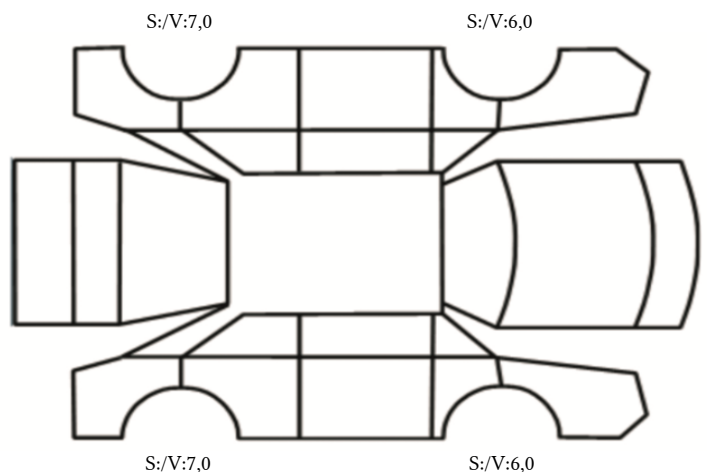

GENERELL BESKRIVELSE/KOMMENTAR

DATO: SIGNATUR SELGER:

DATO: SIGNATUR KUNDE:

SKADETEGNING:

Tilstandsrapport

KONTROLLPUNKTER SOM LIGGER TIL GRUNN FOR TILSTANDSRAPPORTEN

MERK: Kontrollen omfatter de av nedenstående punkter som er aktuelle for angjeldende bil ut fra bilens tekniske spesifikasjoner og utstyr.