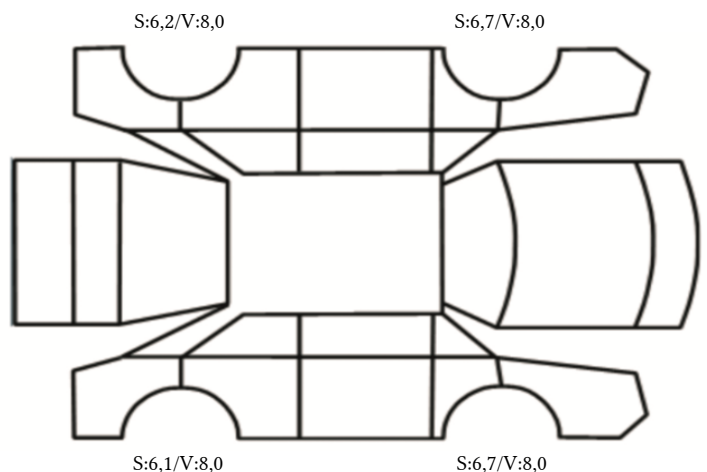

DATO: SIGNATUR KUNDE:

SKADETEGNING:

Tilstandsrapport

KONTROLLPUNKTER SOM LIGGER TIL GRUNN FOR TILSTANDSRAPPORTEN

MERK: Kontrollen omfatter de av nedenstående punkter som er aktuelle for angjeldende bil ut fra bilens tekniske spesifikasjoner og utstyr.