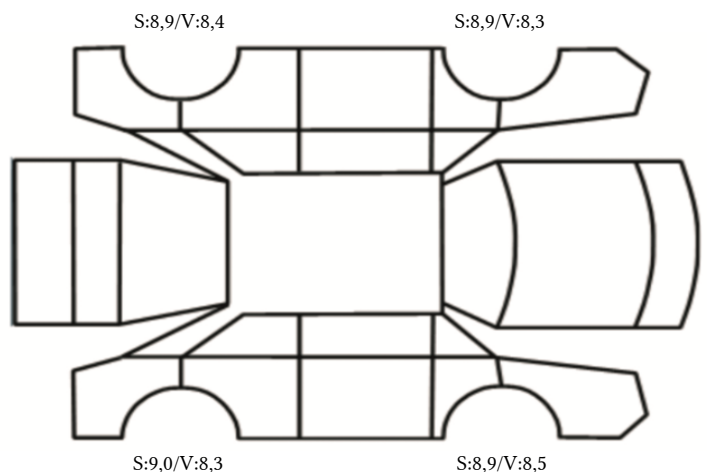

DATO: SIGNATUR SELGER:

DATO: SIGNATUR KUNDE:

SKADETEGNING:

Tilstandsrapport

KONTROLLPUNKTER SOM LIGGER TIL GRUNN FOR TILSTANDSRAPPORTEN

MERK: Kontrollen omfatter de av nedenstående punkter som er aktuelle for angjeldende bil ut fra bilens tekniske spesifikasjoner og utstyr.