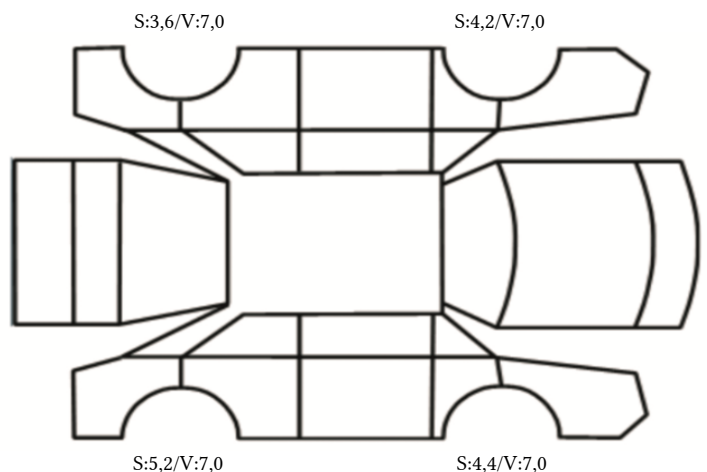

DATO: SIGNATUR SELGER:

DATO: SIGNATUR KUNDE:

SKADETEGNING:

Tilstandsrapport

KONTROLLPUNKTER SOM LIGGER TIL GRUNN FOR TILSTANDSRAPPORTEN

MERK: Kontrollen omfatter de av nedenstående punkter som er aktuelle for angjeldende bil ut fra bilens tekniske spesifikasjoner og utstyr.