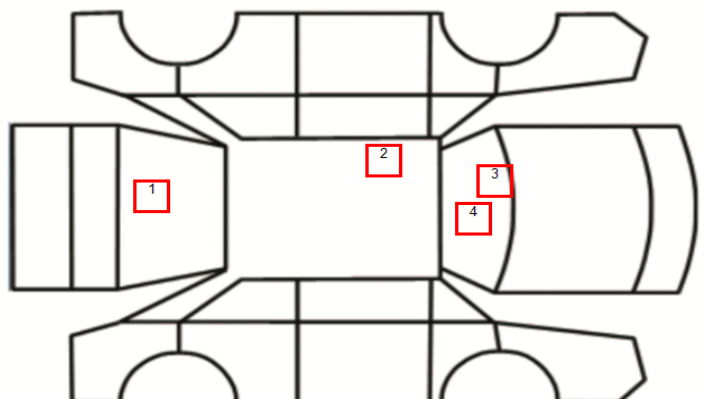

TEKNISK VURDERING - TRAFIKK OG SIKKERHET

SAMLET VURDERING	MERKNADER - BEDRE ENN SAMLET VURDERING	MERKNADER - SVAKERE ENN SAMLET VURDERING
Bedre/mindre slitt enn normalt iht alder og kjørelengde.		

UTVENDIG VURDERING - EKSTERIØR OG UTVENDIG LYS

SAMLET VURDERING	MERKNADER - BEDRE ENN SAMLET VURDERING	MERKNADER - SVAKERE ENN SAMLET VURDERING
Normal iht alder og kjørelengde.	A Verktøy/nødutstyr 1). kompressor mangler/defekt A Frontvindu 4). steinsprut med sprekk	

INNVENDIG VURDERING - INTERIØR OG INSTRUMENTER

SAMLET VURDERING	MERKNADER - BEDRE ENN SAMLET VURDERING	MERKNADER - SVAKERE ENN SAMLET VURDERING
Normal iht alder og kjørelengde.	A Seter 2). dårlig innfestning - venstre foran A Multimedia 3). DAB+ mangler	

GENERELL BESKRIVELSE/KOMMENTAR

DATO: SIGNATUR SELGER:

DATO: SIGNATUR KUNDE:

SKADETEGNING: