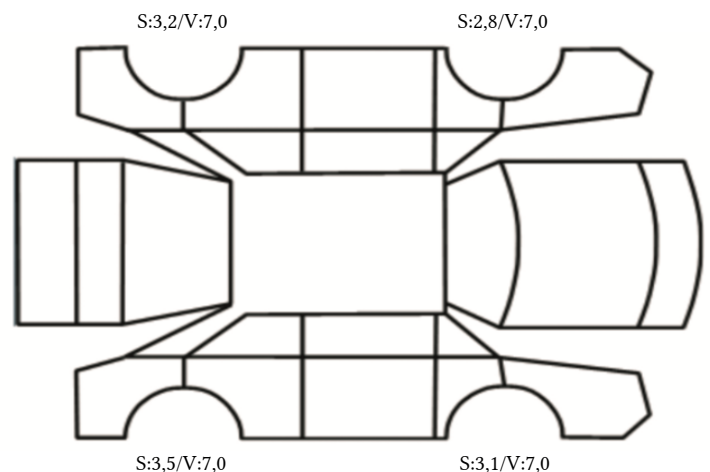

GENERELL BESKRIVELSE/KOMMENTAR

DATO: SIGNATUR SELGER:

DATO: SIGNATUR KUNDE:

SKADETEGNING:

Tilstandsrapport

KONTROLLPUNKTER SOM LIGGER TIL GRUNN FOR TILSTANDSRAPPORTEN

MERK: Kontrollen omfatter de av nedenstående punkter som er aktuelle for angjeldende bil ut fra bilens tekniske spesifikasjoner og utstyr.