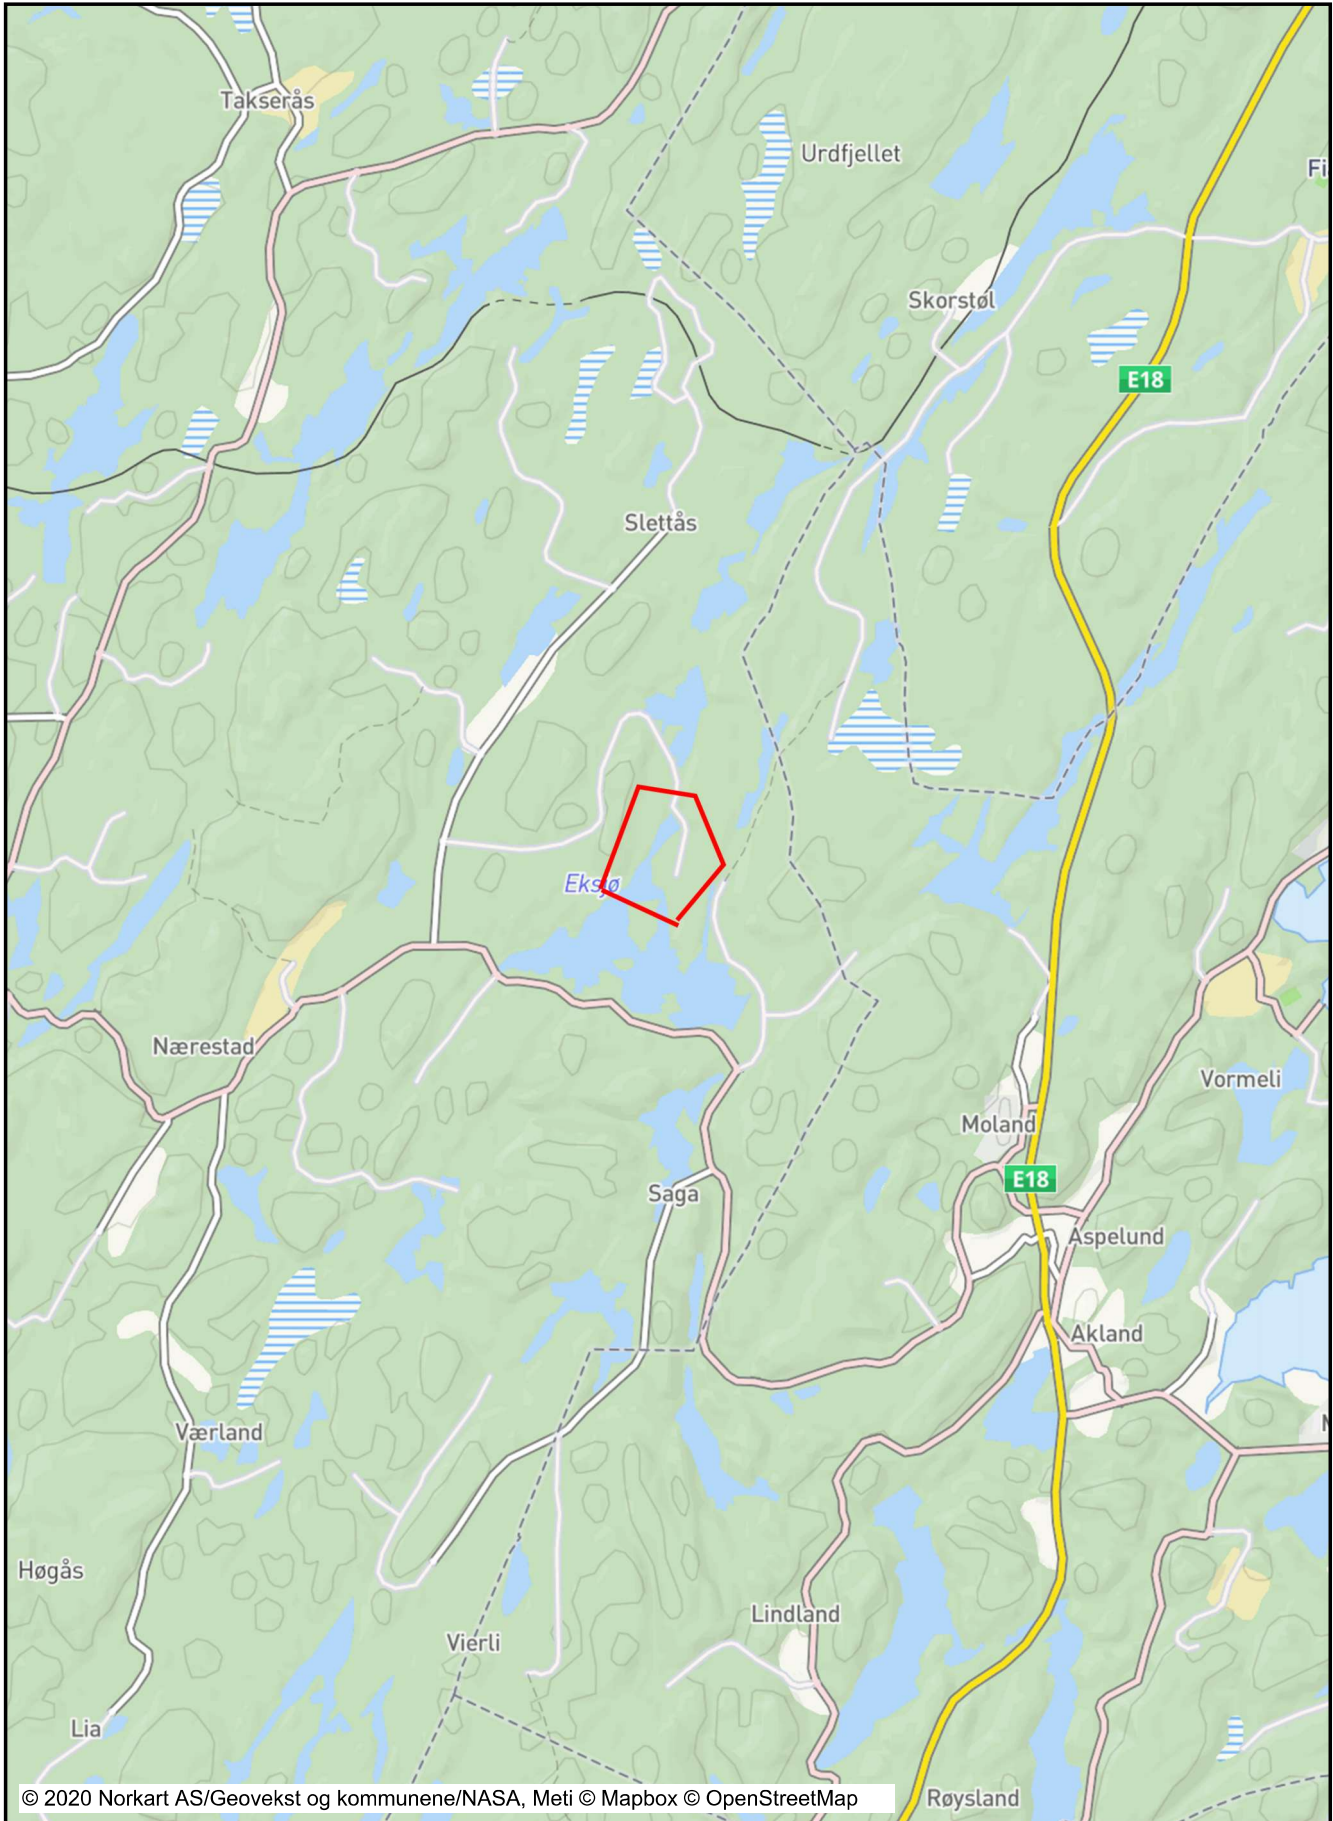

Hyttefeltet

Dato: 22.02.2020

Målestokk: 1:50000

Koordinatsystem: UTM 32N

Tegnforklaring