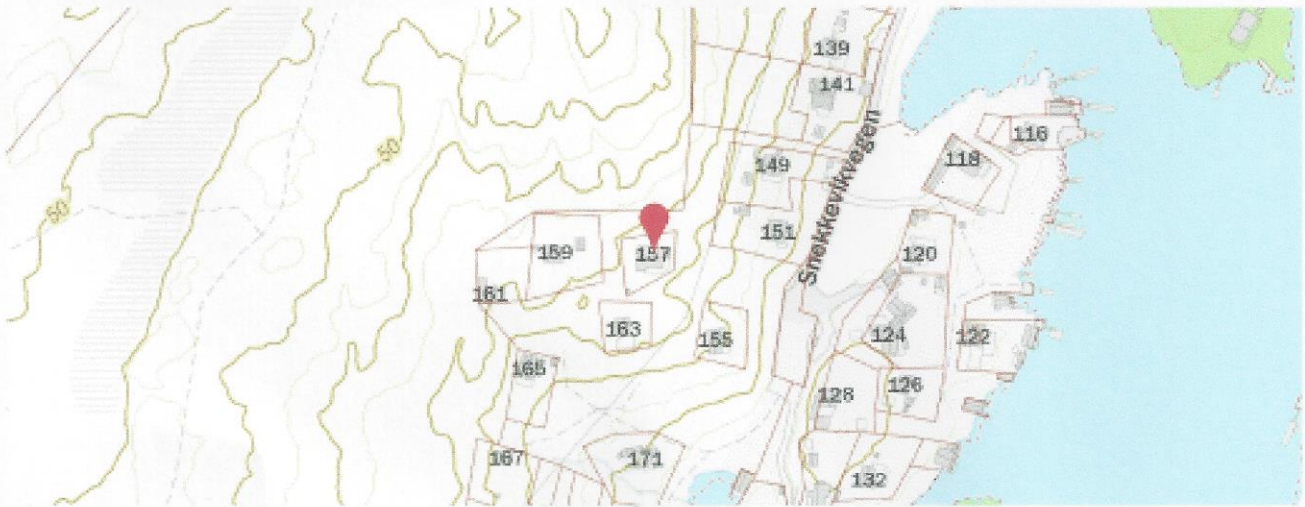

Hytteprofil

FRITID

Straume Idrettspark	3.2 km
Sprek & Bild Straume	3.3 km
MyLife Sotra	3.5 km
NRI FitnessXpress Sotra	3.5 km
Jungelklubben Lekeland	3.9 km
Peppes Pizza	3.9 km
Baker Brun	3.9 km
Alpino restaurant	3.9 km
Burger King	3.9 km
Dolly Dimple's	4 km
Sotra kino	4.2 km
Fjell rådhus	4.2 km
Aktiv365 Straume	4.4 km
Foldnes kirke	5.1 km
Bibelskulehallen	5.6 km
Bildøy Sommerhotell	5.7 km
Bildøy idrettsplass	5.8 km
Bildøyhallen	5.8 km

TRANSPORT

Bergen Flesland	22.3 km
Bergen	17.3 km
Snekkvik kryss	1.1 km
Bergen	17.2 km

STEDER I NÆRHETEN

Haakonsværn	4 km*
Straume	4.1 km
Hilleren fyr	4.4 km*
Knarvika	5 km

TILHØRIGHET

Kommune	Fjell
Grunnkrets	Arefj/bratth/snekke
Avstand til sjø	0.1 km*