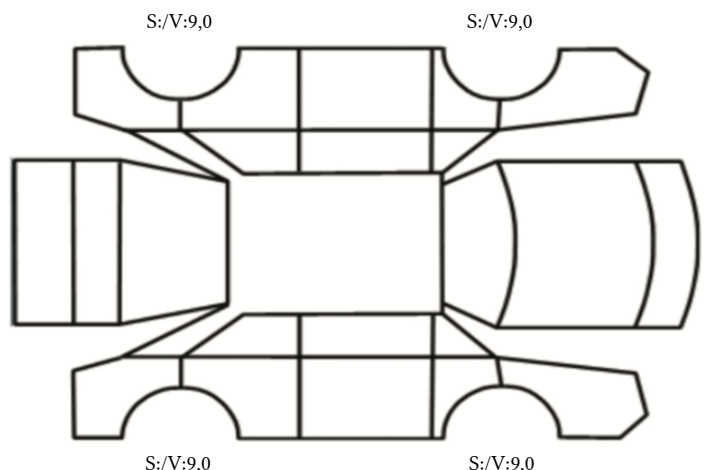

SKADETEGNING:

Tilstandsrapport

KONTROLLPUNKTER SOM LIGGER TIL GRUNN FOR TILSTANDSRAPPORTEN

MERK: Kontrollen omfatter de av nedenstående punkter som er aktuelle for angjeldende bil ut fra bilens tekniske spesifikasjoner og utstyr.