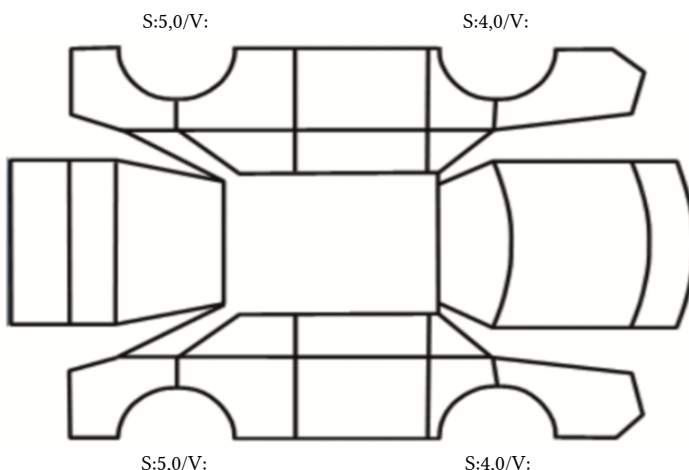

GENERELL BESKRIVELSE/KOMMENTAR

DATO: SIGNATUR SELGER:

DATO: SIGNATUR KUNDE:

SKADETEGNING:

KONTROLLPUNKTER SOM LIGGER TIL GRUNN FOR TILSTANDSRAPPORTEN

MERK: Kontrollen omfatter de av nedenstående punkter som er aktuelle for angjeldende bil ut fra bilens tekniske spesifikasjoner og utstyr.