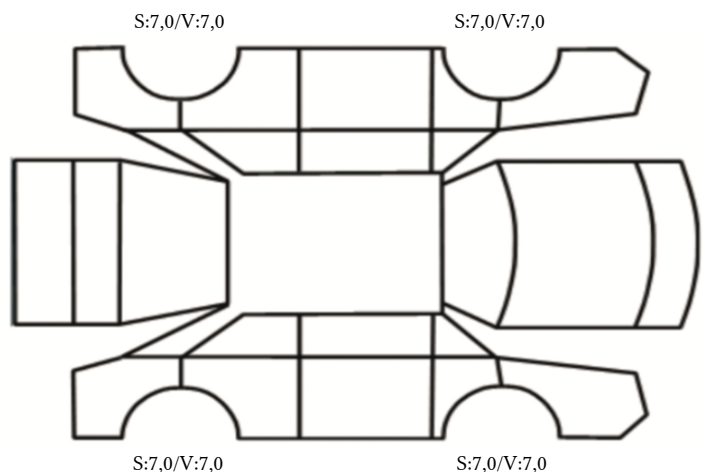

GENERELL BESKRIVELSE/KOMMENTAR

Nettopp tatt årsservice. Lav km. Pen bil

DATO: SIGNATUR SELGER:

DATO: SIGNATUR KUNDE:

SKADETEGNING:

KONTROLLPUNKTER SOM LIGGER TIL GRUNN FOR TILSTANDSRAPPORTEN

MERK: Kontrollen omfatter de av nedenstående punkter som er aktuelle for angjeldende bil ut fra bilens tekniske spesifikasjoner og utstyr.