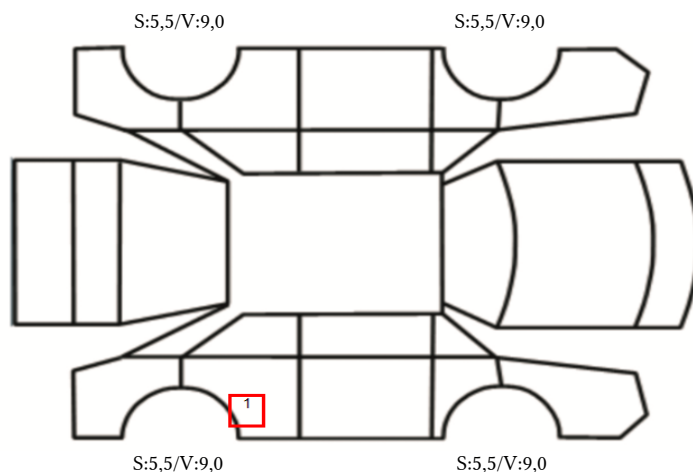

DATO: SIGNATUR SELGER:

DATO: SIGNATUR KUNDE:

SKADETEGNING:

Tilstandsrapport

KONTROLLPUNKTER SOM LIGGER TIL GRUNN FOR TILSTANDSRAPPORTEN

MERK: Kontrollen omfatter de av nedenstående punkter som er aktuelle for angjeldende bil ut fra bilens tekniske spesifikasjoner og utstyr.