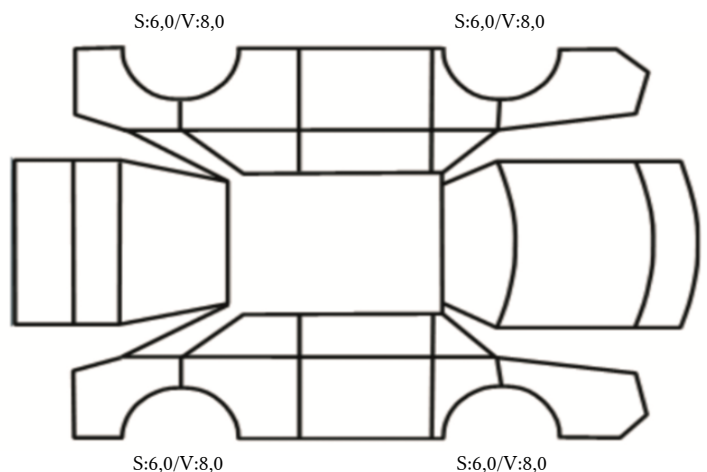

GENERELL BESKRIVELSE/KOMMENTAR

DATO: SIGNATUR SELGER:

DATO: SIGNATUR KUNDE:

SKADETEGNING:

Tilstandsrapport

KONTROLLPUNKTER SOM LIGGER TIL GRUNN FOR TILSTANDSRAPPORTEN

MERK: Kontrollen omfatter de av nedenstående punkter som er aktuelle for angjeldende bil ut fra bilens tekniske spesifikasjoner og utstyr.