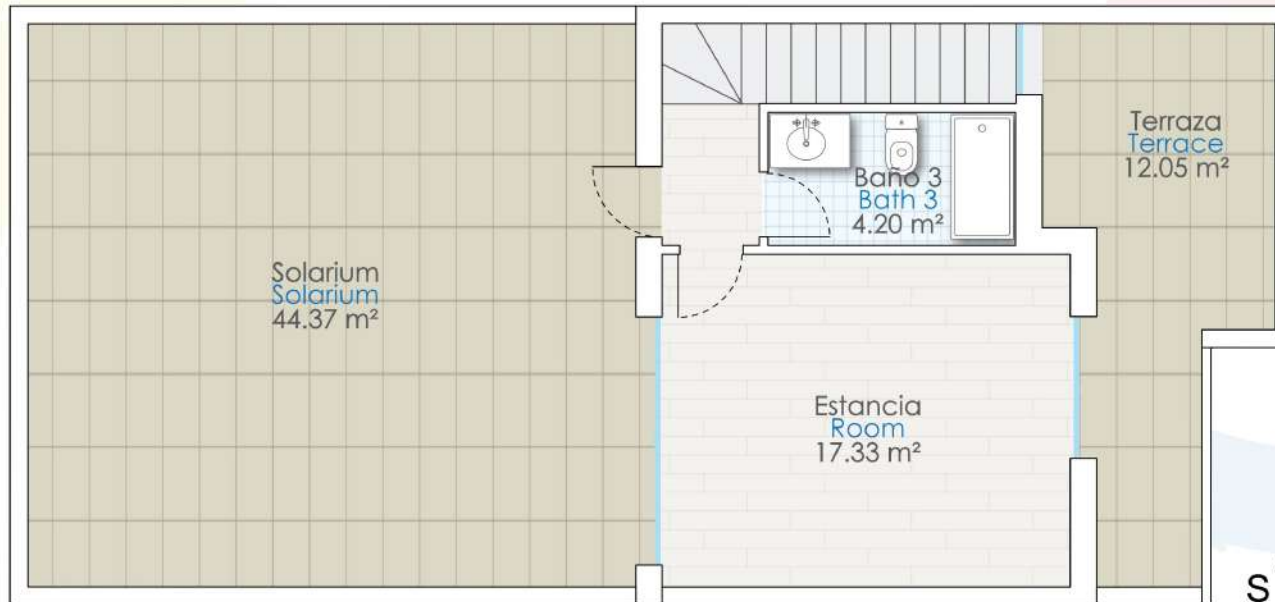

Easy Living Costa Blanca
www.easylivingcb.com

VIVIENDA 56A

Planta Principal Main Floor	81.00 M²
Planta Alta Upper Floor	33.62 M²
Terrazas Terraces	31.72 M²
Superficie Total Construida Total Built Area	200.52 M²
Solarium Solarium	54.18 M²

VIVIENDA 56B

Planta Principal Main Floor	78.60 M²
Entreplanta Down Floor	81.86 M²
Terrazas Terraces	63.53 M²
Superficie Total Construida Total Built Area	223.99 M²
Jardín Garden	60.96 M²