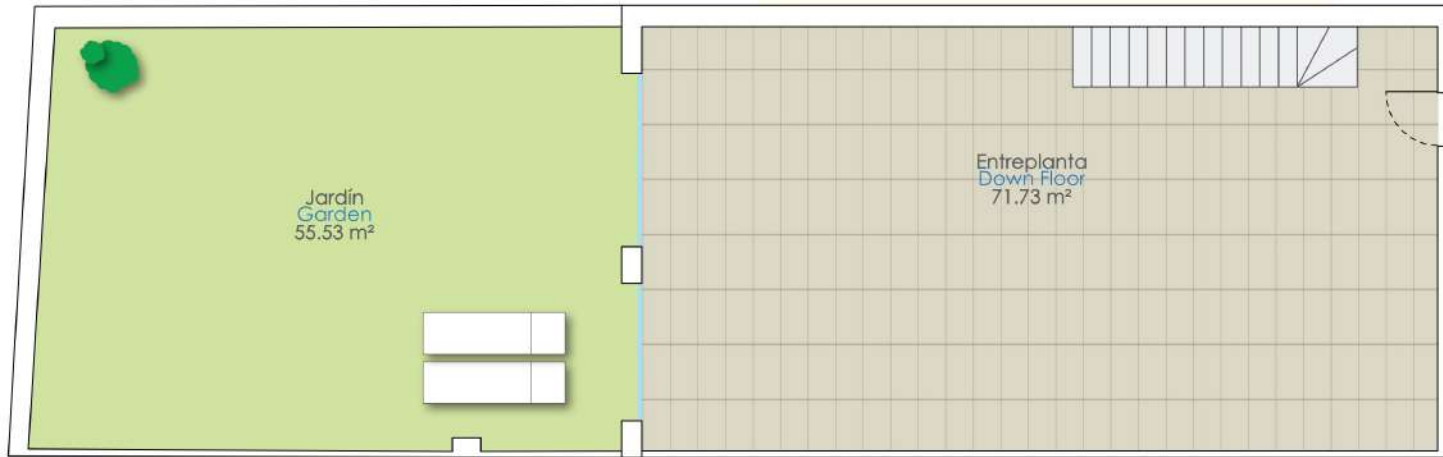

Easy Living Costa Blanca
www.easylivingcb.com

VIVIENDA 56A

Planta Principal Main Floor	81.00 M²
Planta Alta Upper Floor	33.62 M²
Terrazas Terraces	31.72 M²
Superficie Total Construida Total Built Area	200.52 M²
Solarium Solarium	54.18 M²

VIVIENDA 56B

Planta Principal Main Floor	78.60 M²
Entreplanta Down Floor	81.86 M²
Terrazas Terraces	63.53 M²
Superficie Total Construida Total Built Area	223.99 M²
Jardín Garden	60.96 M²