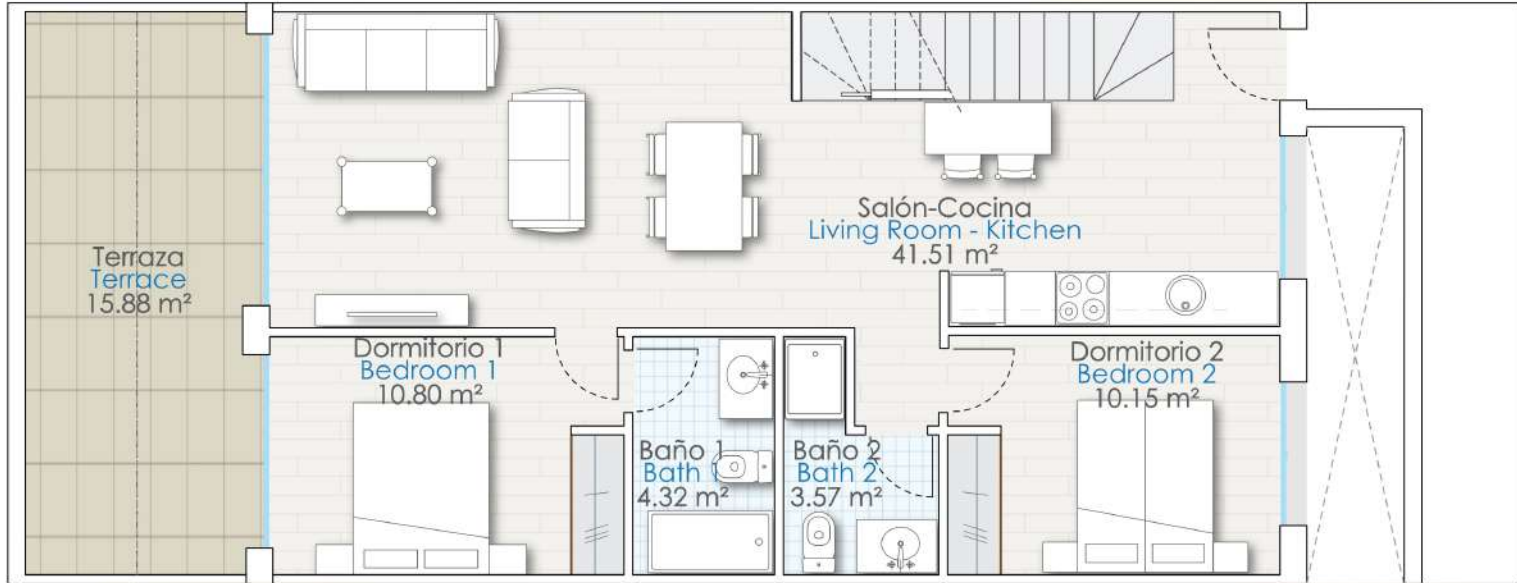

Easy Living Costa Blanca
www.easylivingcb.com

VIVIENDA 56A

Planta Principal Main Floor	81.00 M²
Planta Alta Upper Floor	33.62 M²
Terrazas Terraces	31.72 M²
Superficie Total Construida Total Built Area	200.52 M²
Solarium Solarium	54.18 M²

VIVIENDA 56B

Planta Principal Main Floor	78.60 M²
Entreplanta Down Floor	81.86 M²
Terrazas Terraces	63.53 M²
Superficie Total Construida Total Built Area	223.99 M²
Jardín Garden	60.96 M²