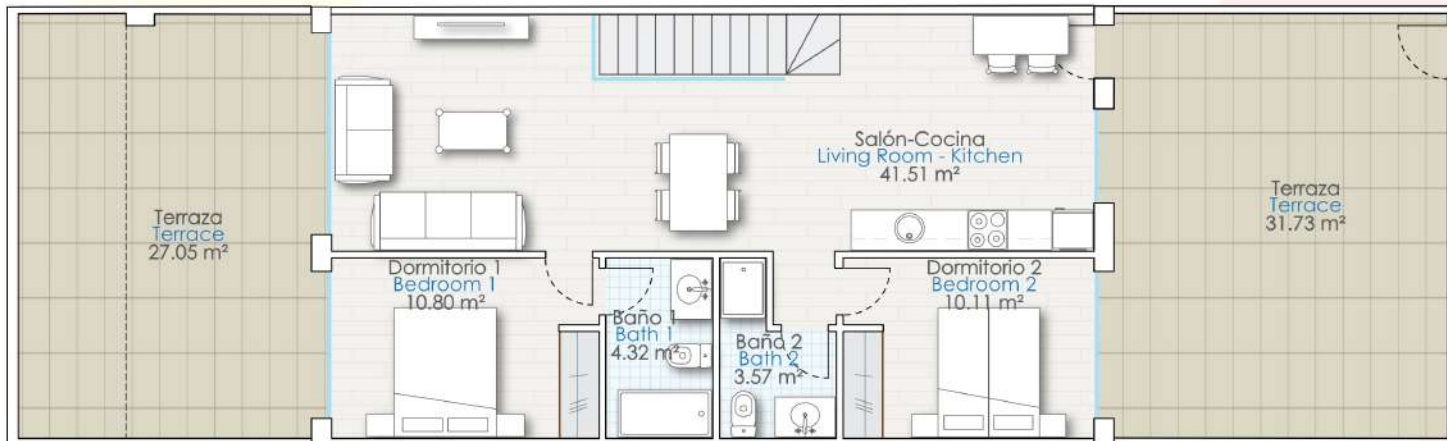

Easy Living Costa Blanca
www.easylivingcb.com

VIVIENDA 56A

Planta Principal Main Floor	81.00 M²
Planta Alta Upper Floor	33.62 M²
Terrazas Terraces	31.72 M²
Superficie Total Construida Total Built Area	200.52 M²
Solarium Solarium	54.18 M²

VIVIENDA 56B

Planta Principal Main Floor	78.60 M²
Entreplanta Down Floor	81.86 M²
Terrazas Terraces	63.53 M²
Superficie Total Construida Total Built Area	223.99 M²
Jardín Garden	60.96 M²